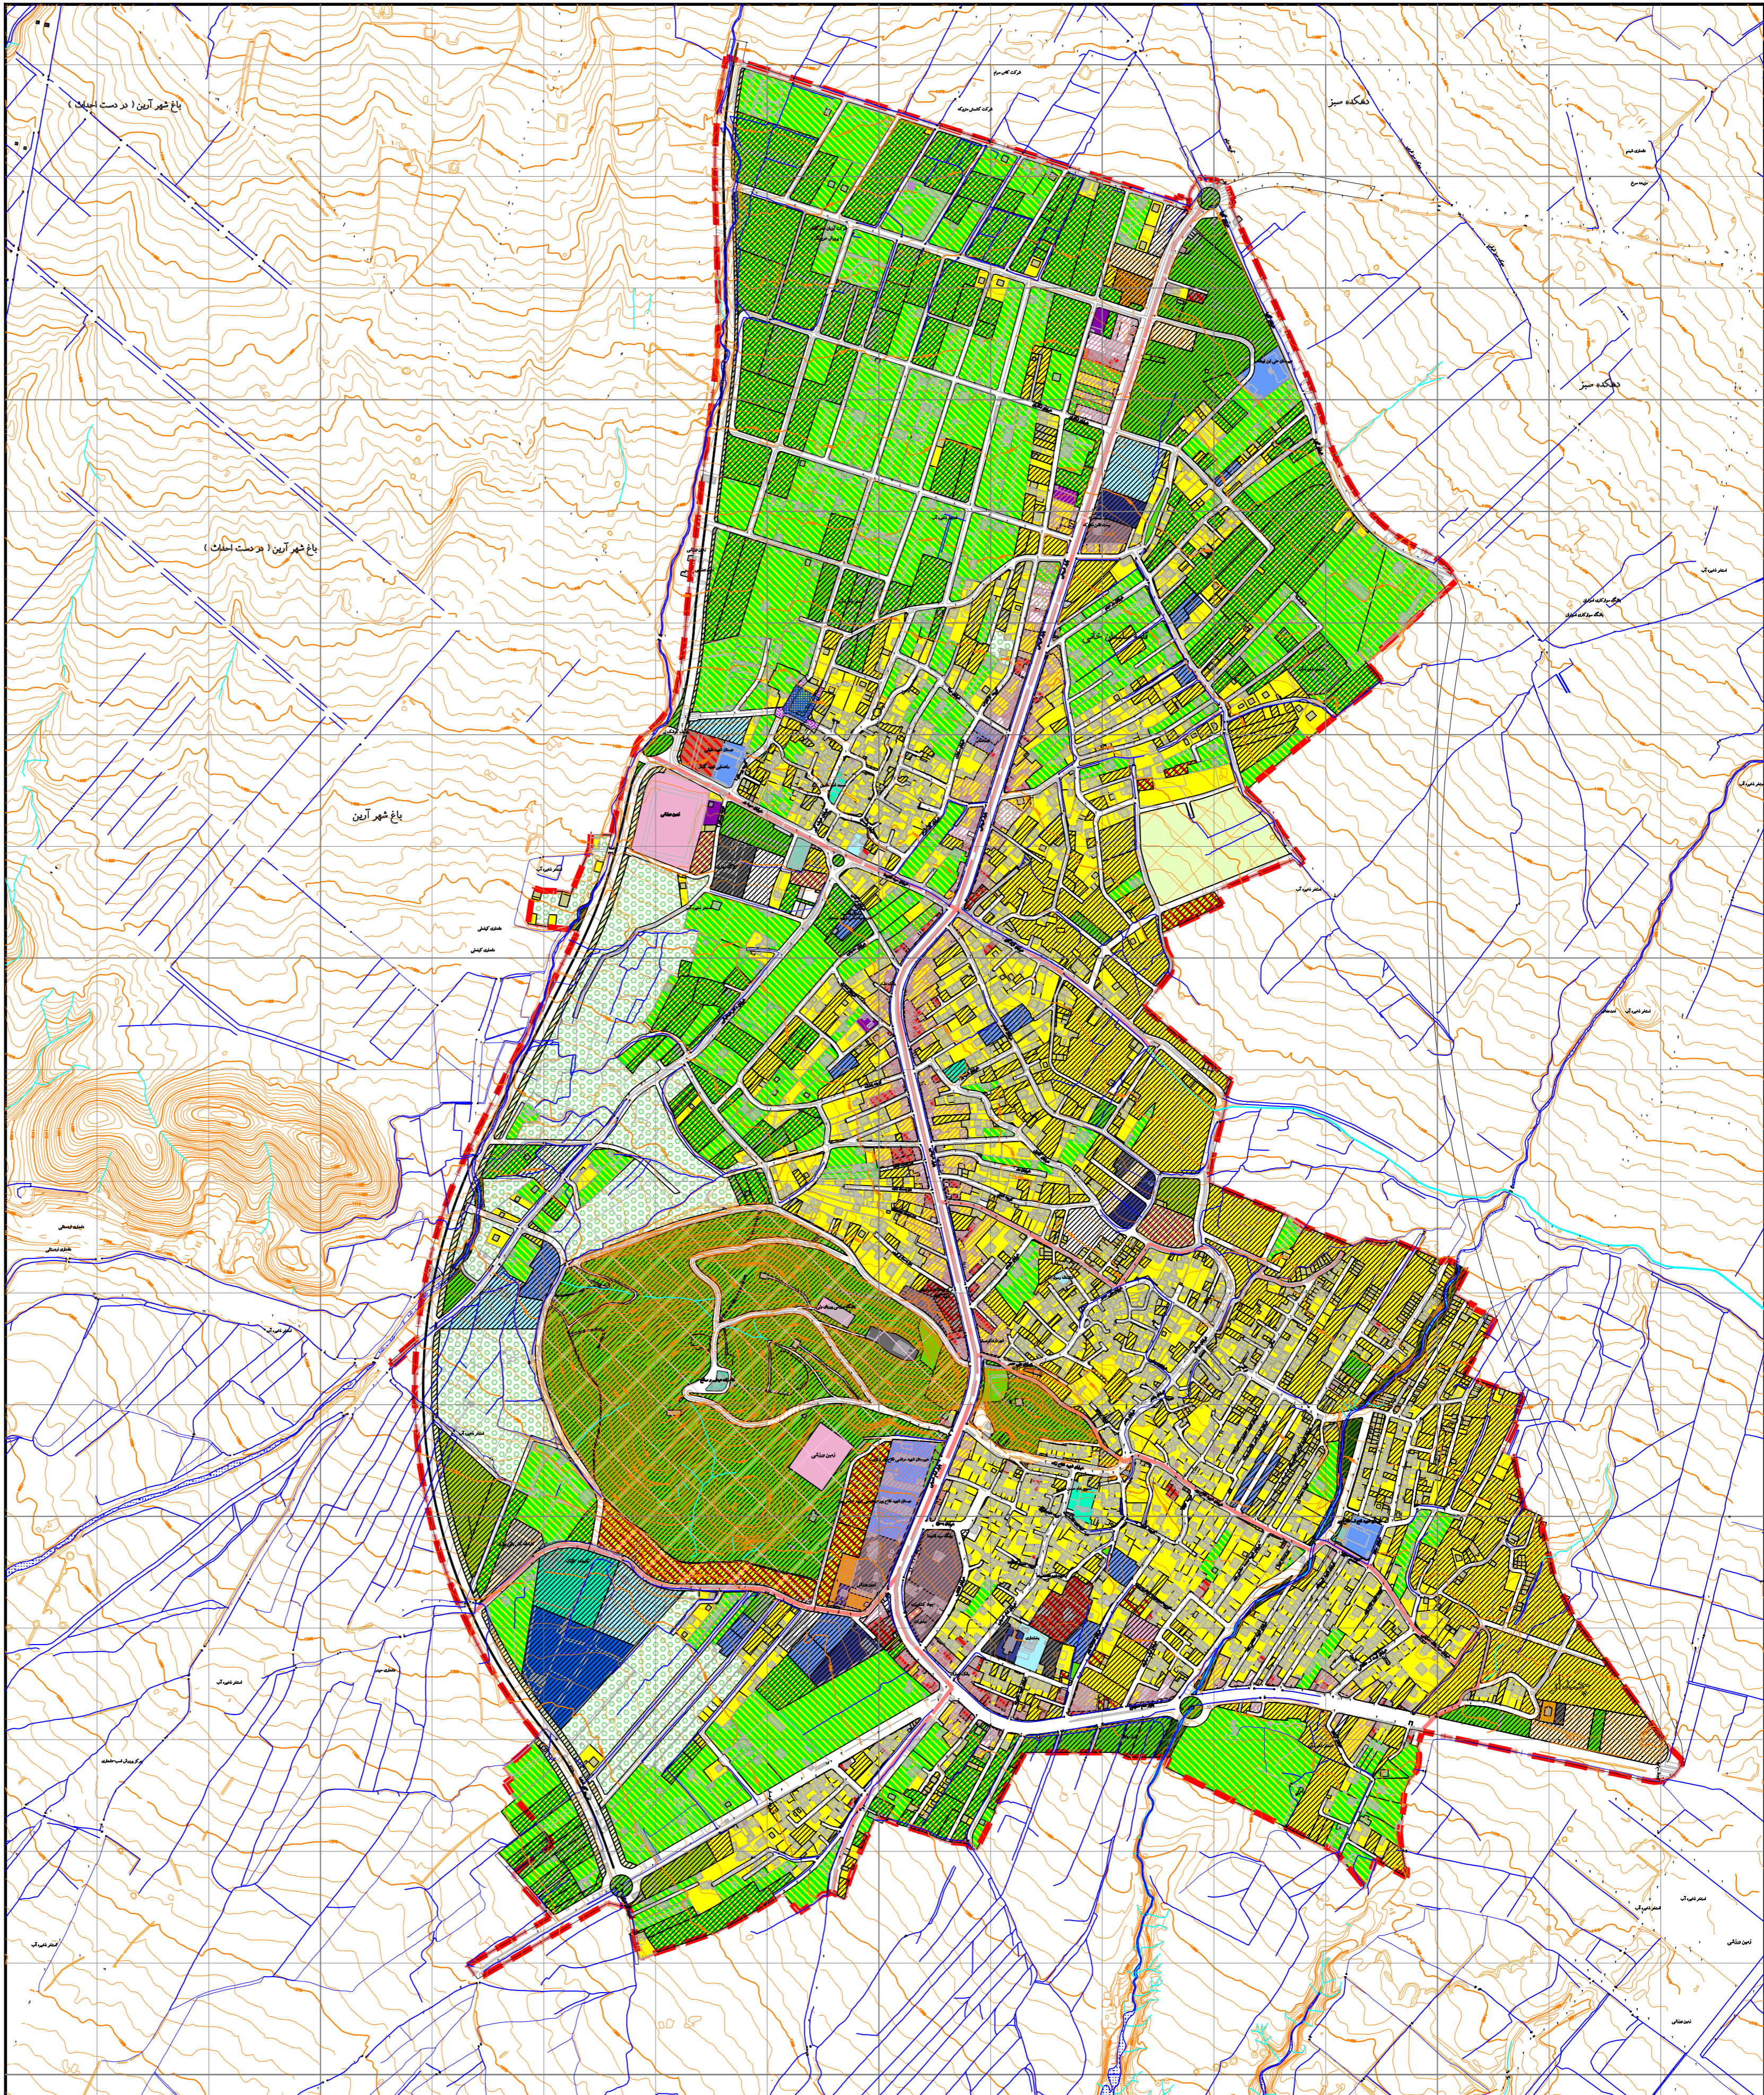

واحد

- مسکونی
- مسکونی ارزشمند سبز
- تجاری - اداری - خدماتی
- محورهای تجاری - اداری - خدماتی
- تجاری - اداری - خدماتی یا مسکونی (مختلط)
- مراکز و گستره های تجاری - اداری - و خدمات (باغچه سبز بازار)
- مذهبی
- آموزش - تحقیقات و فن آوری
- آموزشی
- درمانی
- اداری و انتظامی
- میراث تاریخی
- تاسیسات و تجهیزات شهری
- تفریحی - توریستی
- فرهنگی - هنری
- حریم
- حمل و نقل و انبارداری
- ورزشی
- کارگاهی صنوف مزاحم شهری
- پارک و فضای سبز
- حفاظت فضای سبز رود - دره ها
- رودخانه و مسیل
- باغ
- پیشنهادی
- محور تجاری - اداری و خدمات
- رودخانه
- طرح موضعی ویژه
- طرح موضعی
- تقسیمات کالبدی (ناحیه و محله)
- حریم درجه دو
- تقسیمات کالبدی (ناحیه و محله)
- محدوده

کارفرما: اداره گل راه و شهرسازی استان البرز
 عنوان طرح: طرح تفصیلی شهر کوشار با رویکرد راهبردی - ساختاری
 موضوع نقشه: کارپری اراضی پیش پای

طرا: ع. دیوسالار	
کنترل: ع. دیوسالار	
تصویب: ع. هدایی	
مقیاس: شماره نقشه: 1:5000	