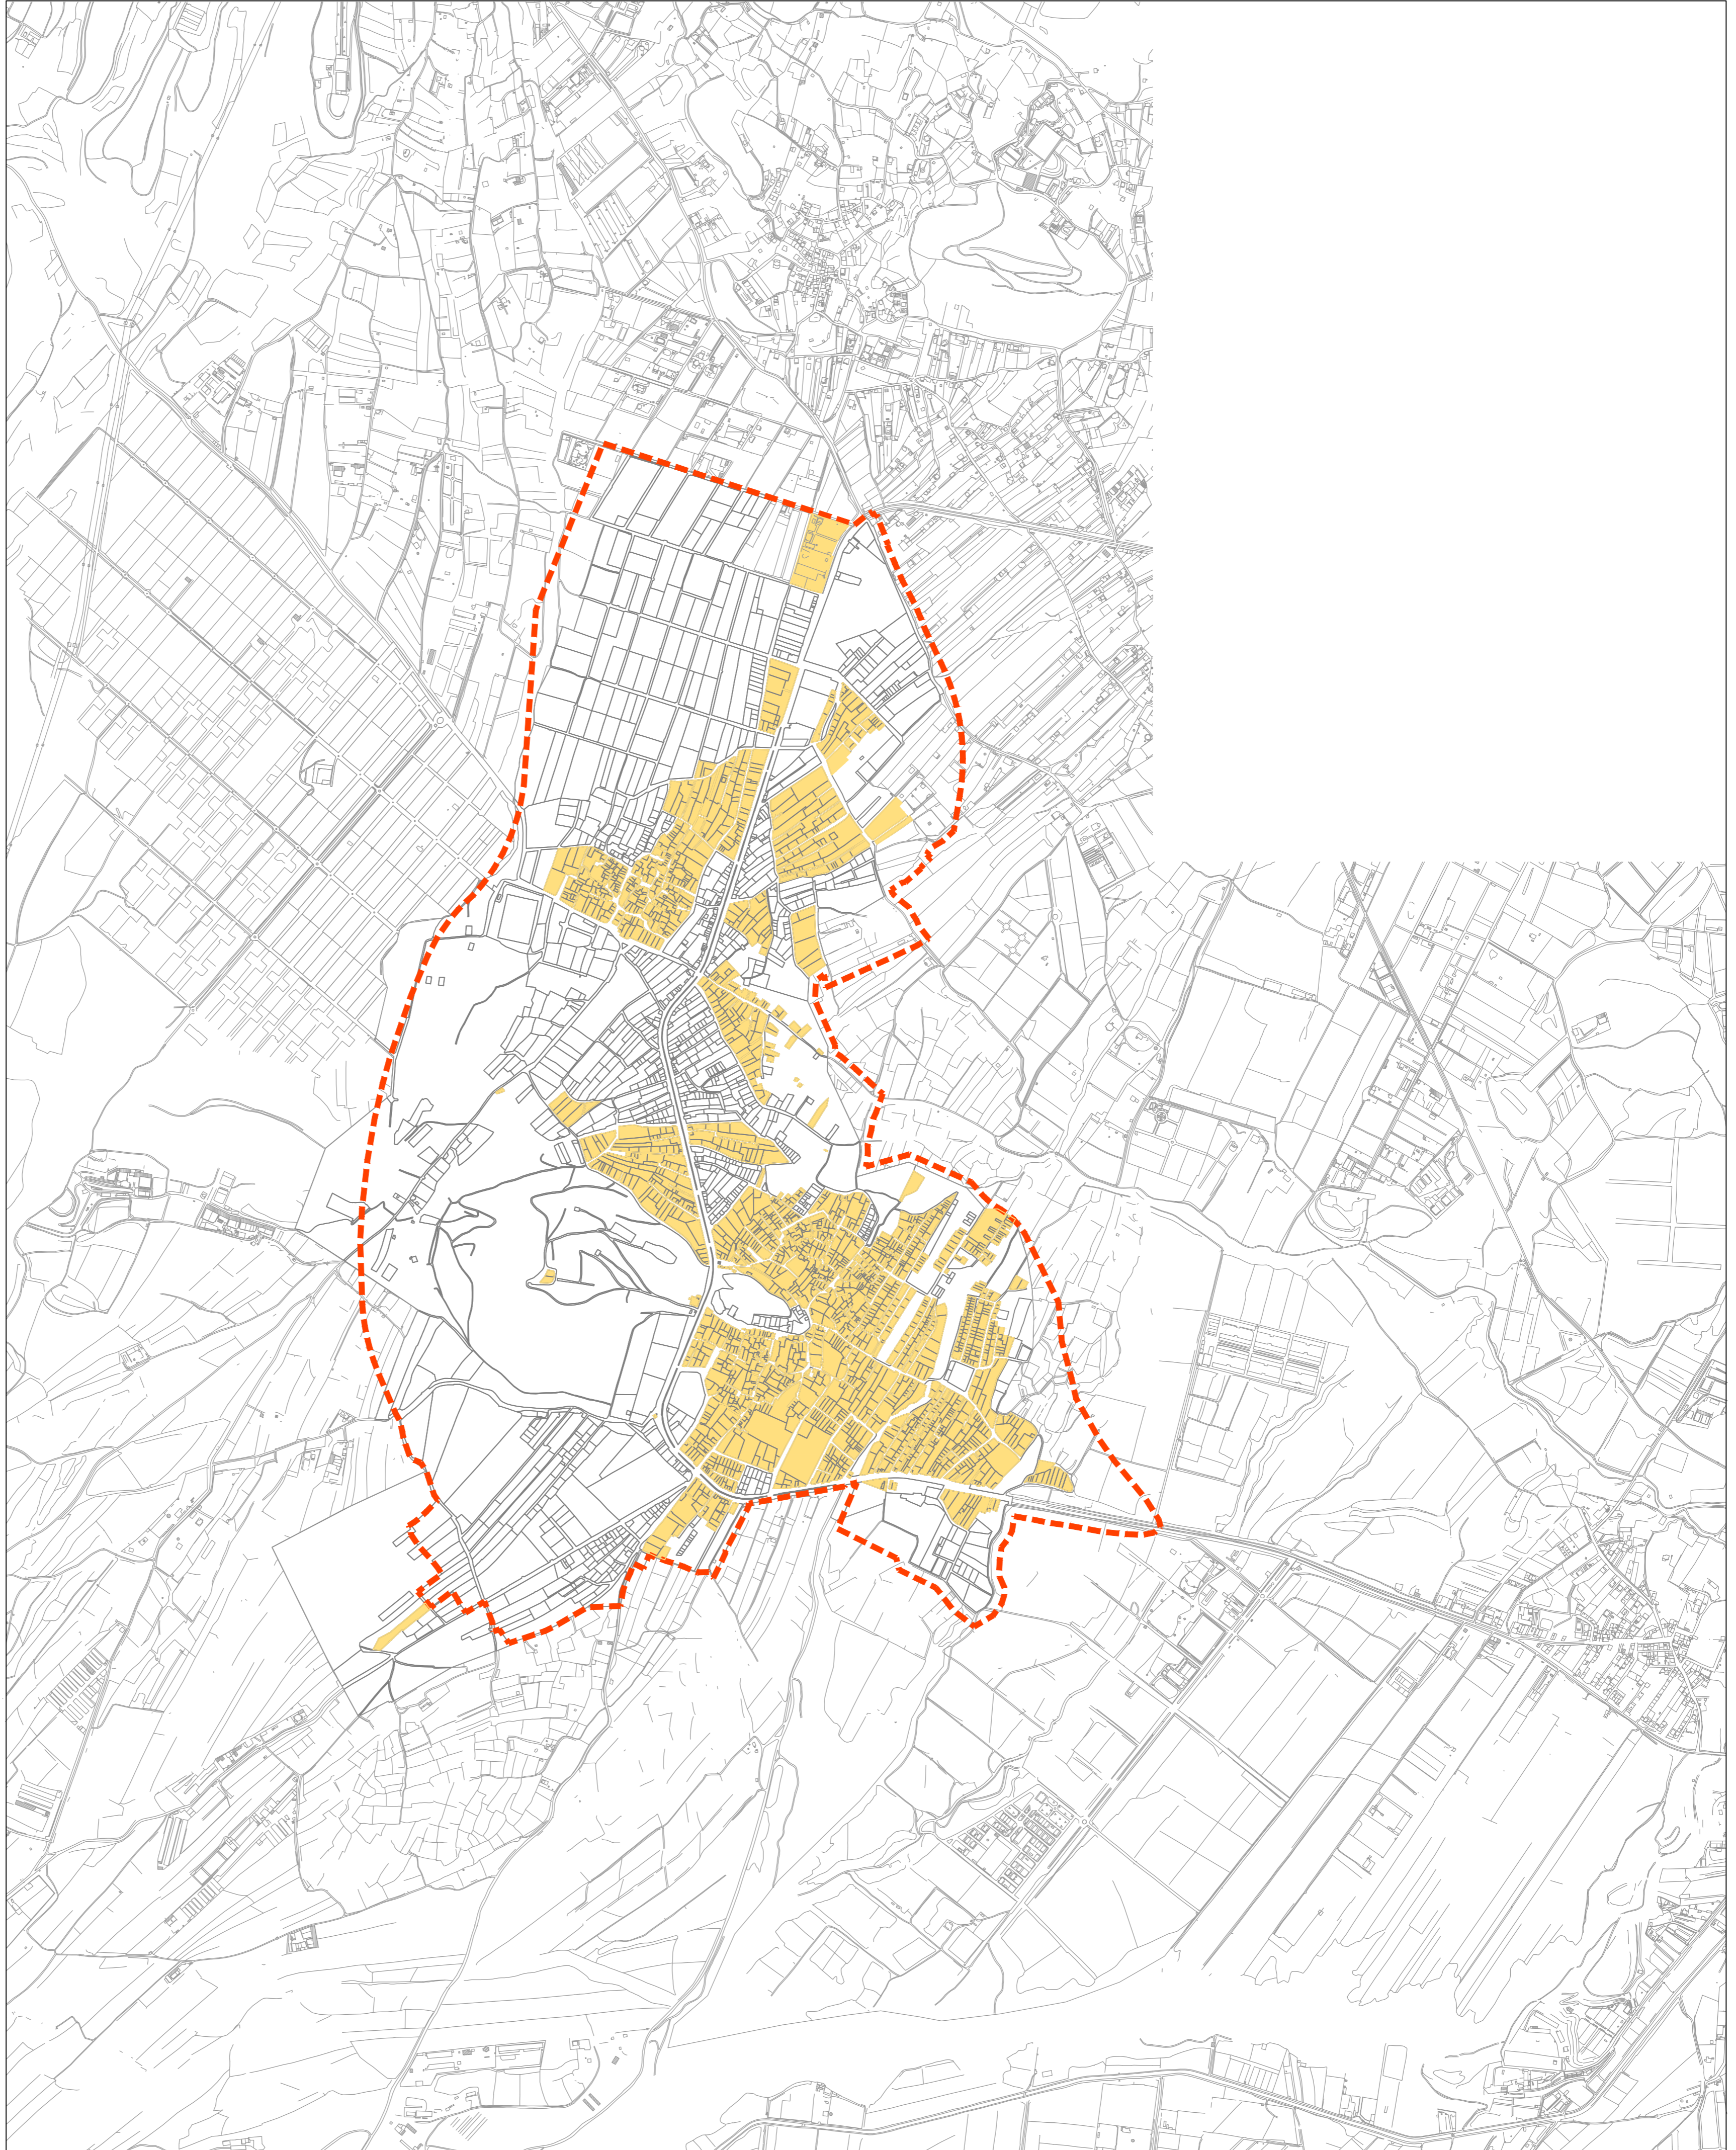

جمهوری اسلامی ایران

اداره کل راه و شهرسازی استان البرز

طرب راهبردی - ساختاری حوزه‌های شهری  
مجموعه شهری تهران

طرب راهبردی - ساختاری حوزه شهری هشتگرد - نظرآباد

راهنما

بافت فرسوده نوع اول

محدوده قانونی پیشنهادی

عنوان نقشه: بافت فرسوده شهر کوهسار

مقیاس:

GLS DRAWN:	توسعه کننده:	PROJ. SUBJECT:	مدیر طرح:
APPROVED:	تایید:	CHECKED:	کنترل:
MAP NO:	شماره نقشه:	FILE NAME:	نام فایل:
			تصویب:

E:\asadi\_e\arm new.jpg

E:\asadi\_e\KHSR-SS\JPG\hamkar parsboom.jpg